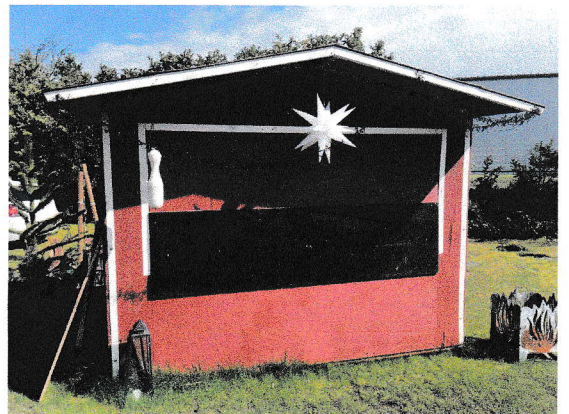

## Blaue Hütte

Breite 3,50 m

Tiefe 2,00 m

Höhe 2,60 m

Verkaufsfenster 2,00 m x 1,10 m

Verkaufsfläche 2,00 m x 0,60 m

## Rote Hütte

Breite 3,00 m

Tiefe 2,00 m

Höhe 2,60 m

Verkaufsfenster 2,40 m x 1,00 m

Verkaufsfläche 2,40 m x 0,60 m

## Holzhütte klein

Breite 2,80 m

Tiefe 2,00 m

Höhe 2,40 m

Verkaufsfenster 1,36 m x 0,96 m

Verkaufsfläche 1,36 m x 0,68 m